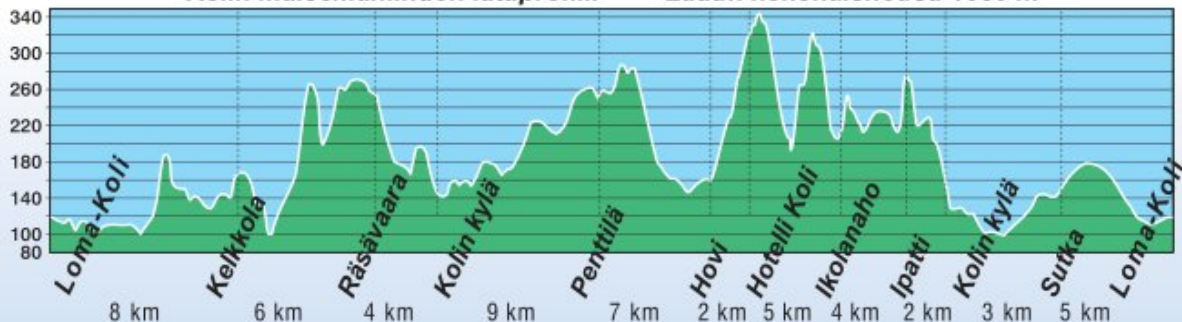

VASTUULLINEN JÄRJESTÄJÄ Urheiluseura KOLIN IPATTI ry, 83960 Koli

Kolin maisemahiihdon latuprofiili

Ladun kokonaisnousu 1050 m

- 1 HILOLANVAARA
- 2 KELKKOLANVAARA
- 3 HONKAVAARA
- 4 RÄSÄVAARA
- 5 SÄRKIVAARA
- 6 PURNUVAARA
- 7 MATOVAARA
- 8 URSANVAARA
- 9 LIPPAKALLIO
- 10 UKKO-KOLI
- 11 AKKA-KOLI
- 12 MÄKRÄ
- 13 IPATTI
- 14 SUTKANVAARA
- 15 KINOVAARA