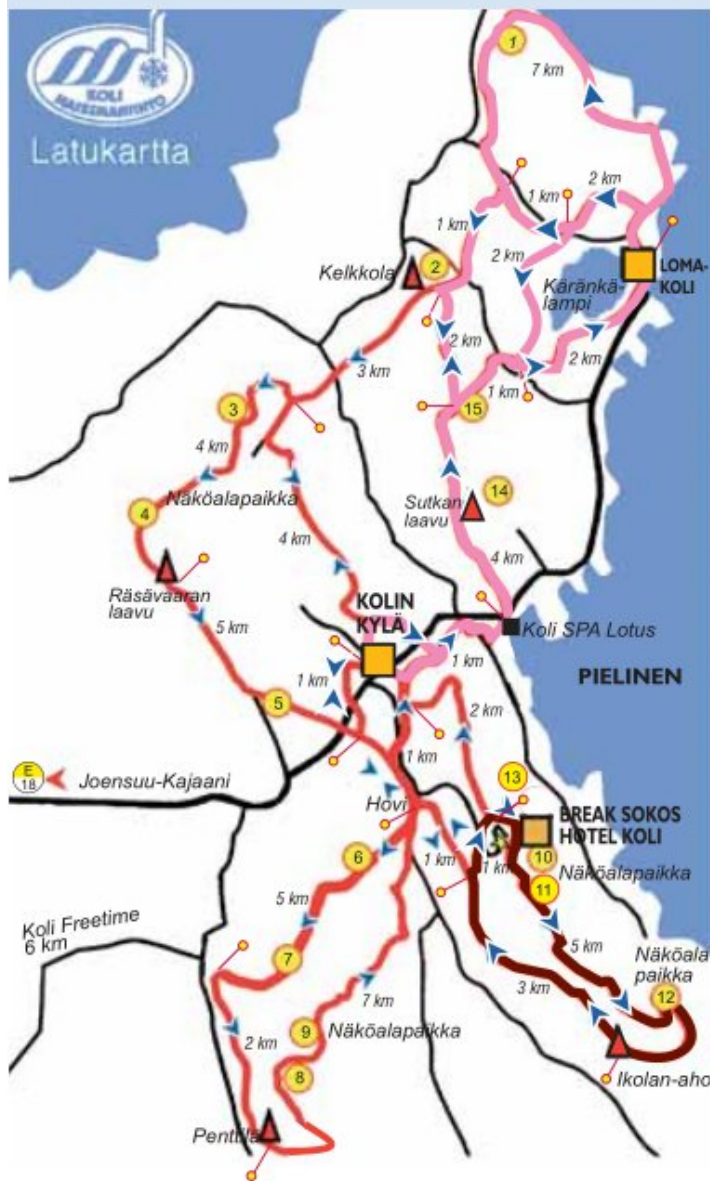

VASTUULLINEN JÄRJESTÄJÄ Urheiluseura KOLIN IPATTI ry, 83960 Koli

Kolin maisemahiihdon latuprofiili

Ladun kokonaisnousu 1050 m

- 1 HILOLANVAARA
- 2 KELKKOLANVAARA
- 3 HONKAVAARA
- 4 RÄSÄVAARA
- 5 SÄRKIVAARA
- 6 PURNUVAARA
- 7 MATOVAARA
- 8 URSANVAARA
- 9 LIPPAKALLIO
- 10 UKKO-KOLI
- 11 AKKA-KOLI
- 12 MÄKRÄ
- 13 IPATTI
- 14 SUTKANVAARA
- 15 KINOVAARA