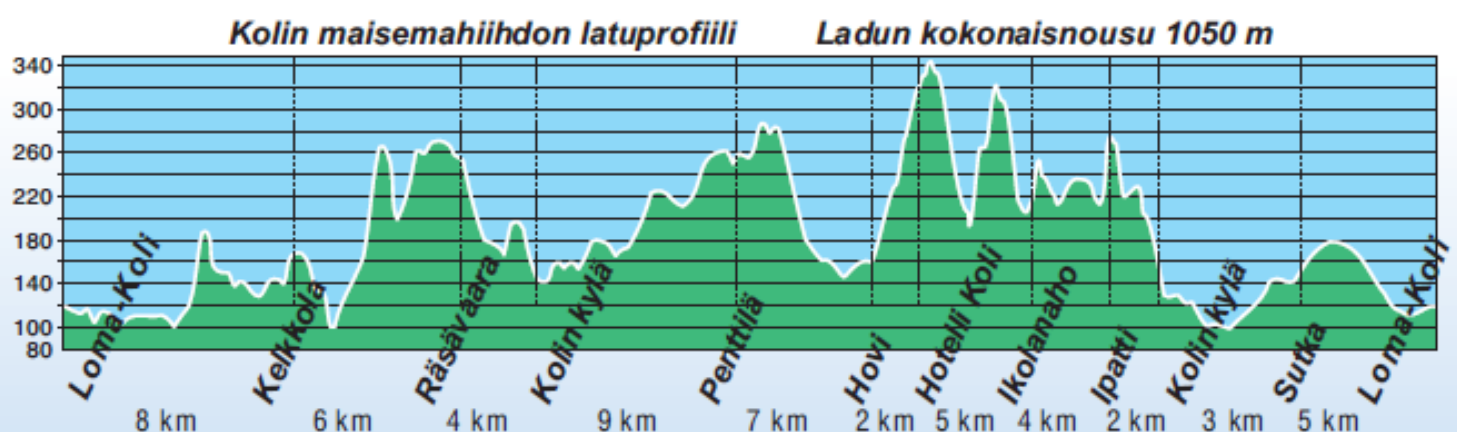

Osallistumismaksun voit maksaa ennakoon pankkiin, lähtöpaikalla käteisellä tai yritykset ja ryhmät jälkilaskutuksella. Smartum -liikunta- ja kulttuurisetelit, Easy Break sekä sporttipassi käy maksuvälineenä. Pankkiyhteys OP **FI69 5086 2640 0008 00 / OKOYFIHH**

LISÄTIETOJA www.maisemahiihto.fi Matti Ponkilainen p. 040 594 6243, Sulo Eskelinen p. 0400 182 851, Kolin matkailuneuvonta p. 045 138 7429

YHTEISTYÖKUMPPANIT JA MAJOITTAJAT

Pohjois-Karjalan Osuuskauppa PKO, www.pko.fi

Break Sokos Hotel Koli puh. 020 123 4662, sales.koli@sokoshotels.fi, www.sokoshotels.fi

Original Sokos Hotel Kimmel puh. 020 123 4660, sokoshotel.kimmel@sok.fi, www.sokoshotels.fi

Hattusaaren Rantamajat puh. 0400 341 578, www.hattusaarenrantamajat.fi

Niinilahden Lomamajat puh. 040 770 2277, www.niinilahti.fi

Ukko-Kolin Rantamokit puh. 0400 182 851, www.rantamokit.fi

Matkailutila Paimentupa Majoituspalvelut, ratsastukset, puh. 0400 802 709, www.paimentupa.fi

Koli Freetime Majoituspalvelut, ruokapalvelut, puh. 010 322 3040, www.kolifreetime.fi

Metsähallitus www.luontoon.fi

Koli24.fi <https://koli24.fi/vuokramokit>

ARVONNAN PÄÄPALKINNOT 2 kpl lomaviikkoja korkeatasoisissa lomamökeissä Kolilla.

VASTUULLINEN JÄRJESTÄJÄ Urheiluseura KOLIN IPATTI ry, 83960 Koli